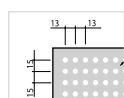

€ 11,70

IDEAONE 13 001

cassetta in acciaio misura 272-4, confezione da 10 pezzi, colore ral 7000
dimensioni mm: 450×300×200 h

€ 13,00

..... cassette forate

Ø 7 mm

IDEAONE 13 010

€ 22,00