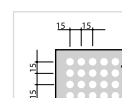

Ø 10 mm

IDEAONE 13 011

€ 23,40

cassetta forata in acciaio zincato misura 272-4, foro Ø 10 mm - dimensioni mm 450×300×200 h