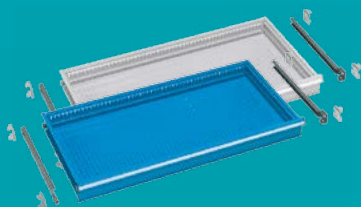

IDEAONE 03 052

€ 359,00

armadio con 4 piani profondità 500 mm (100 kg) e 1 cassetto ad estrazione semplice (50 kg), portata 800 kg, colore grigio ral 7035, dim. mm 1023×555×2000 h

IDEAONE 03 051

€ 359,00

armadio con 4 piani profondità 500 mm (100 kg) e 1 cassetto ad estrazione semplice (50 kg), portata 800 kg, colore blu ral 5012, dim. mm 1023×555×2000 h