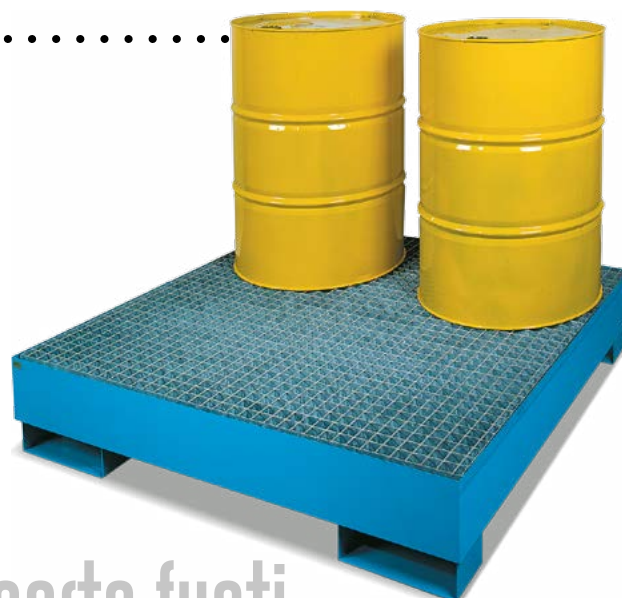

IDEAONE 17 003

€ 325,00

numero fusti: 4 capacità 300 l - colore blu ral 5012 + zincato
dim. mm 1355×1255×290 h

IDEAONE 17 005

senza trespolo, capacità 1000 l
colore blu ral 5012 + zincato
dim. mm 1350×1600×640 h
€ 544,00

esempio
di utilizzo cisterna non
inclusa

porta fusti

IDEAONE 17 023

€ 126,00

capacità fusti litri 3×60, impilabile
per vasca IDEAONE 17 003
dim. mm: 1420×670×760 h

IDEAONE 17 012

€ 80,00

capacità fusti litri 2×200, non impilabile
per vasca IDEAONE 17 003
dim. mm: 1360×600×400 h