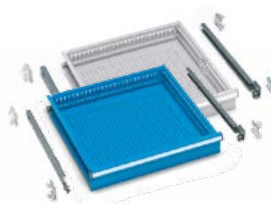

cassetti .....

IDEAONE 03 056 € 34,70
cassetto per armadi, portata 50 kg, colore blu ral 5012 - dim. mm 396x447x85 h

IDEAONE 03 058 € 34,70
cassetto per armadi, portata 50 kg, colore grigio ral 7035 - dim. mm 396x447x85 h