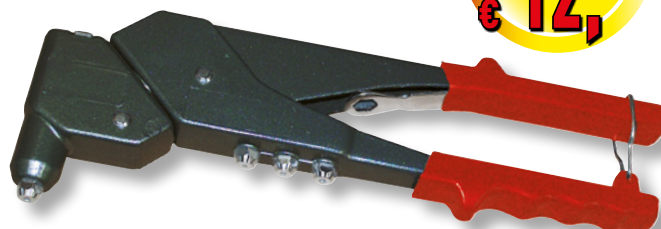

RIVETTATRICE MANUALE

- In alluminio
- Impugnatura anatomica in PVC
- Parti meccaniche in acciaio speciale
- Confezione: blister

OFFERTA
€ 8,96

ART.	OFFERTA €
E93015	8,96

Rivetti 2,4 - 3,2 - 4 - 4,8 mm

SET CHIAVI COMBinate CORTE

A CRICCHETTO

- In Cromo Vanadio
- Confezione: valigetta ABS

OFFERTA
€ 60,20

ART.	OFFERTA €
E86113	60,20

N. 7 chiavi a cricchetto 8-10-12-13-14-17-19 mm
 N. 3 adattatori 1/2" - 1/4" - 3/8"

RIVETTATRICE TESTA GIREVOLE

- In alluminio
- Impugnatura anatomica in PVC
- Parti meccaniche in acciaio speciale
- Testa girevole 360°
- Confezione: blister

OFFERTA
€ 12,00

ART.	OFFERTA €
E93016	12,00

Rivetti 2,4 - 3,2 - 4 - 4,8 mm